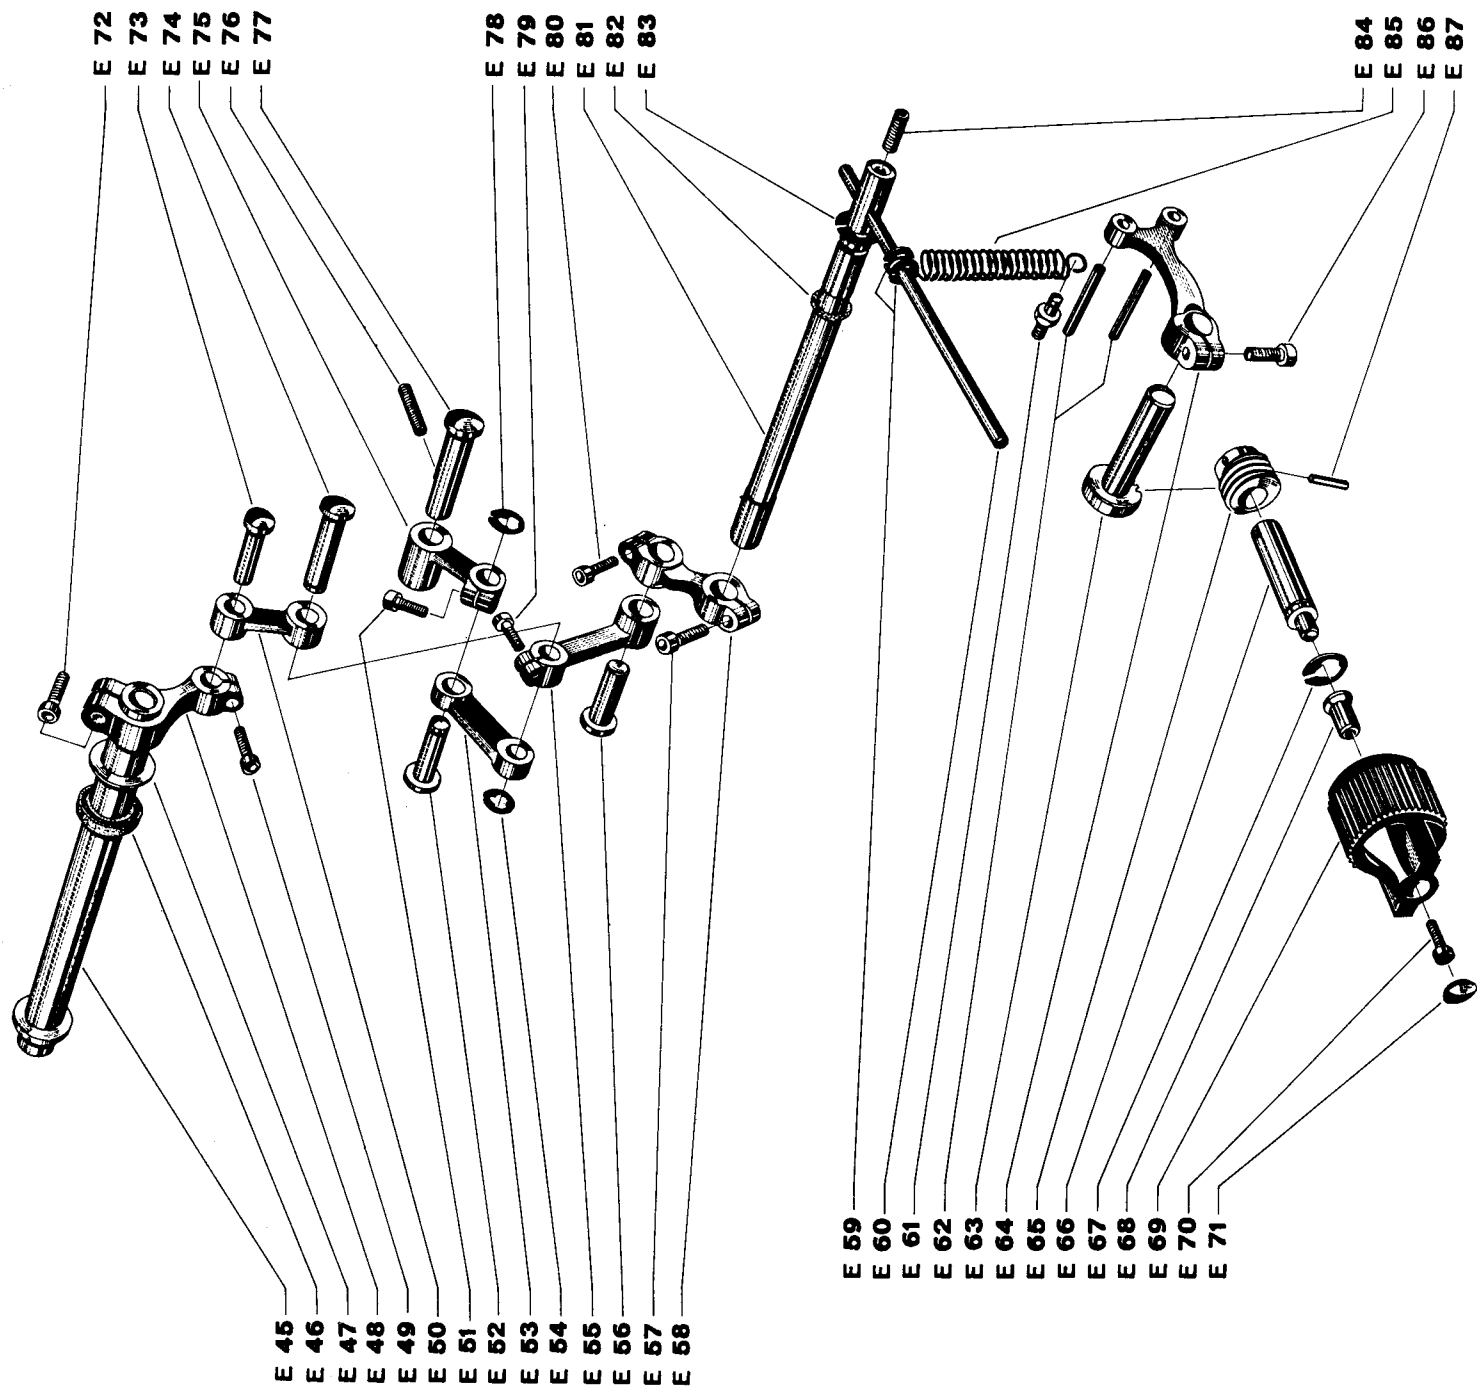

COMELZ

27029 VIGEVANO (ITALIA)
CORSO GENOVA, 53
☎ (0381) 82508 - 86715
☐ COMELZ VIGEVANO
C.C. POSTALE 3/15768
C.C.I.A. PAVIA 55802

RIPIEGATRICE

TERMOINCOLLATRICE

COM 3

COM 3NA

D 1
D 3
D 4
D 5
D 6
D 7
D 8
D 9
D 10
D 11

D 12
D 13
D 14
D 15
D 16

D 17
D 18
D 19
D 20
D 21
D 22
D 23
D 24
D 25

S 35
 S 36
 S 37
 S 38
 S 39
 T 3

S 40
 S 41
 S 42
 D 2

- W 50
- W 51
- W 52
- W 53
- W 54
- W 55
- W 56
- W 57
- W 58

- W 59
- W 60
- W 61
- W 62
- W 63
- W 64
- W 65
- W 66
- W 67
- W 68

- W 69
- W 70
- W 71

- W 72
- W 73
- W 74
- W 75
- W 76
- W 77
- W 78
- W 79
- W 80
- W 81

X 5
X 6
X 7
X 8
X 9
X 10

X 1
X 2
X 3
X 4

X 11
X 12
X 13
X 14
X 15
X 16
X 17
X 18
X 19
X 20
X 21
X 22

COM 3 N

COM 3 A

COM 3 SEMIAUTOMATICA (COME COM 3 N CON MODIFICA COME DA FOGLIO ALLEGATO)

* HANCAO NELLA VERSIONE NORMALE E SEMIAUTOMATICA

** PER VERSIONE NORMALE E SEMIAUTOMATICA NON C'E IL POSIZIONATORE ANGOLARE